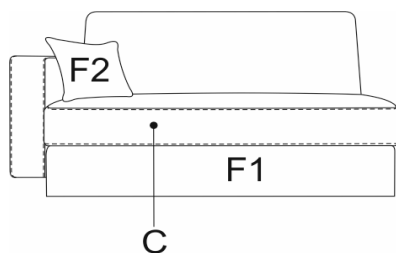

AVELINO / designed by PP lab

**Passe
Partout**[®]

	PAVELI...			LSA	LSB	LSC	LSD	LSE	STOF					
									LSF	LSG	LSH	LSI	LSJ	LSK
1,5-zit arm L/R	15SL/15SR	✓	✓	918	956	982	1.007	1.058	1.097	1.135	1.174	1.225	1.276	1.378
1,75-zit arm L/R	175L/175R	✓	✓	1.015	1.054	1.080	1.106	1.159	1.198	1.237	1.276	1.329	1.381	1.485
1,5-zit zonder arm	15SN	✓	✓	800	832	853	874	917	949	980	1.012	1.055	1.097	1.182
1,75-zit zonder arm	175N	✓	✓	895	931	954	978	1.026	1.061	1.097	1.133	1.180	1.228	1.323
Hoeelement L/R*	90CL/90CR	✓	✓	1.081	1.127	1.159	1.190	1.252	1.298	1.345	1.392	1.454	1.516	1.640
Lovely L/R*	LOVL/LOVR		✓	1.421	1.484	1.525	1.567	1.651	1.713	1.776	1.839	1.922	2.006	2.173
Cosy small Arm L/R*	COsl/COSR	✓	✓	1.225	1.274	1.307	1.340	1.407	1.456	1.506	1.555	1.621	1.687	1.820
Cosy large Arm L/R*	COBL/COBR	✓	✓	1.332	1.382	1.415	1.448	1.514	1.563	1.613	1.663	1.729	1.795	1.927
Lounge large L/R*	LOLL/LOLR	✓	✓	2.025	2.116	2.176	2.236	2.356	2.447	2.537	2.627	2.747	2.868	3.108
Poef 102x104 cm	POU	✓	✓	557	579	594	608	638	660	682	704	734	763	822
Extra rugkussen Lovely	LOBPIL			106	113	118	123	132	139	146	153	162	172	190
Extra armkussen A43C	PSPILLA43C			32	35	38	40	43	48	51	55	60	64	74
COBL+15SN+15SR				3.050	3.170	3.249	3.329	3.489	3.609	3.729	3.848	4.008	4.168	4.487
15SL+15SN+90CL+15SN+POU				4.155	4.326	4.440	4.554	4.782	4.952	5.123	5.294	5.522	5.749	6.205

verkoop BE 01-05-2020

TE KIEZEN OPTIES

F1	main fabric	see fabric list
F2	fabric scatter pillow	see fabric list
C	comfort seat	see icons

alle armkussens zijn mogelijk in een tweede stof zonder meerprijs

* het zitcomfort verschilt van de andere elementen door opbouw romp en eigenschappen zitschuim