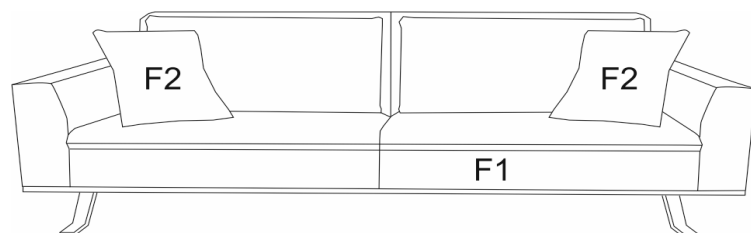

PGIO ...	STOF										
		LSA	LSB	LSC	LSD	LSE	LSF	LSG	LSH	LSI	LSJ	LSK
2-zit	20S2	1 700	1 772	1 820	1 868	1 964	2 036	2 107	2 179	2 275	2 371	2 562
3-zit	30S2	1 900	1 986	2 043	2 101	2 216	2 302	2 388	2 474	2 589	2 704	2 934
3,5-zit	35S2	2 079	2 169	2 228	2 288	2 408	2 498	2 588	2 678	2 798	2 918	3 157
4-zit	40S2	2 235	2 331	2 396	2 460	2 589	2 685	2 782	2 879	3 007	3 136	3 394
2-zit 1 arm L/R	20SL/20SR	1 486	1 541	1 577	1 613	1 686	1 740	1 795	1 849	1 921	1 994	2 139
3-zit 1 arm L/R	30SL/30SR	1 686	1 754	1 800	1 846	1 938	2 006	2 075	2 144	2 235	2 327	2 510
3,5-zit 1 arm L/R	35SL/35SR	1 865	1 937	1 985	2 034	2 130	2 203	2 275	2 348	2 444	2 541	2 734
4-zit 1 arm L/R	40SL/40SR	2 021	2 100	2 153	2 205	2 311	2 390	2 469	2 548	2 654	2 760	2 971
3-zit zonder armen	30SN	1 472	1 523	1 557	1 591	1 660	1 711	1 762	1 814	1 882	1 950	2 087
3,5-zit zonder armen	35SN	1 651	1 706	1 742	1 779	1 852	1 907	1 962	2 017	2 091	2 164	2 311
Bob 1 arm L/R*	BOBL/BOBR	1 607	1 662	1 698	1 734	1 807	1 862	1 917	1 971	2 044	2 117	2 263
Lounge L/R*	LOLL/LOLR	2 135	2 213	2 265	2 317	2 420	2 498	2 576	2 653	2 757	2 860	3 067
Small lounge L/R*	LOSL/LOSR	1 970	2 042	2 089	2 136	2 231	2 302	2 373	2 444	2 539	2 633	2 822
Hoek 90° (ophangend)	90C	1 375	1 425	1 459	1 492	1 559	1 610	1 660	1 710	1 777	1 844	1 979
Poef 86x86 cm	POU8686	753	779	806	835	864	910	943	976	1 032	1 088	1 173
Inner table	ITA						882					
Extra sierkussen Q43P	PSPILLQ43P	57	61	64	67	71	77	81	86	91	97	105
35S2+20S2		3 779	3 941	4 049	4 156	4 372	4 534	4 695	4 857	5 073	5 288	5 719
BOBL+30SR		3 293	3 416	3 498	3 581	3 745	3 868	3 992	4 115	4 280	4 444	4 773

verkoop BE 01-10-2022

TE KIEZEN OPTIES

F1 main fabric see fabric list
F2 fabric scatter pillows see fabric list

STANDAARD: pootjes type 471 (Gio) - gelakt metaal (zwart)

KLEUR EIK VOOR TAFELS: natural 24, tobacco 20, grey 26, anthracite 25 of black 02
alle sierkussens zijn mogelijk in een tweede stof zonder meerprijs

* het zitcomfort verschilt van de andere elementen door opbouw romp en eigenschappen zitstroom elementen zonder arm niet bedoeld als afsluitement