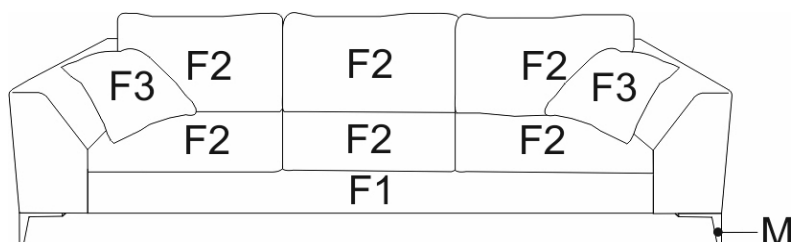

HERMES

Passe®
Partout

	PHERME...	STOF										
		LSA	LSB	LSC	LSD	LSE	LSF	LSG	LSH	LSI	LSJ	LSK
1,5-zit	15S2	1.131	1.189	1.228	1.267	1.325	1.383	1.441	1.499	1.576	1.653	1.807
2-zit	20S2	1.201	1.262	1.303	1.344	1.406	1.468	1.530	1.591	1.673	1.756	1.920
3-zit	30S2	1.374	1.445	1.492	1.539	1.610	1.681	1.752	1.823	1.918	2.012	2.201
3,5-zit	35S2	1.567	1.649	1.703	1.757	1.838	1.920	2.001	2.082	2.191	2.299	2.516
3-zit 1 arm L/R	30SL/30SR	1.235	1.292	1.330	1.368	1.424	1.481	1.538	1.595	1.670	1.746	1.897
3,5-zit 1 arm L/R	35SL/35SR	1.486	1.556	1.603	1.649	1.719	1.789	1.859	1.929	2.023	2.116	2.303
Bob 1 arm L/R*	BOBL/BOBR	1.182	1.233	1.267	1.301	1.352	1.403	1.454	1.505	1.574	1.642	1.778
Terminal L/R to arm	TERLARM/TERRARM	843	882	908	934	973	1.012	1.051	1.091	1.143	1.195	1.299
Poef 79x81 cm	POU7981	524	544	563	584	606	640	664	688	729	771	853
Poef 98x81 cm	POU9881	572	593	615	638	661	699	726	752	798	843	934
Extra armkussen A58C	PSPILLA58C	42	47	50	52	57	62	67	71	77	83	95
30S2+20S2		2.574	2.707	2.795	2.884	3.016	3.149	3.282	3.414	3.591	3.768	4.121
BOBL+30SR		2.417	2.525	2.597	2.669	2.777	2.884	2.992	3.100	3.244	3.388	3.675
35SL+TERRARM		2.410	2.531	2.611	2.691	2.812	2.932	3.052	3.173	3.334	3.494	3.815

verkoop BE 01-05-2019

TE KIEZEN OPTIES

- F1 main fabric
- F2 fabric back and sitting pillows
- F3 fabric scatter pillows
- M metal colour

see fabric list
see fabric list
see fabric list
see options

STANDAARD: pootjes type 367 (Hermes) - gegoten aluminium, geschuurd en gelakt

KLEUR POTEN: grijs, bruin of zwart

alle zit- en rugkussens zijn mogelijk in een andere stof en dit zonder meerprijs

alle armkussens zijn mogelijk in een tweede stof zonder meerprijs

* het zitcomfort verschilt van de andere elementen door opbouw romp en

eigenschappen zitschuim

elementen zonder arm niet bedoeld als afsluitelement