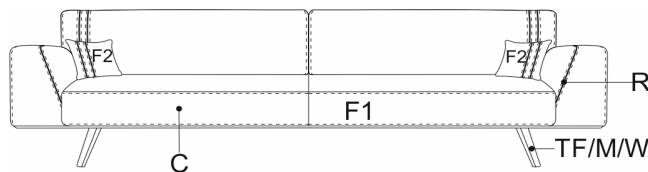

verkoop BE 01-03-2021

TE KIEZEN OPTIES

F1	main fabric	see fabric list
F2	fabric scatter pillows	see fabric list
C	comfort seat	see icons
TF	type of feet	see options
M	metal colour	if 718; see options
W	wood colour	if 707; beech colours
R	ribs colour	see options

JUKA = ribs op arm én op rug- en sierkussens

JAKO = ribs op arm géén ribs op rug- en sierkussens

STANDAARD: pootjes type 707 (Juka) - beuk

KLEUR BEUK POTEN: natural 01, tobacco 20, wenge 06, grey 12, greige antique 11, anthracite 21 of black 02

OPTIE: pootjes type 452 (Pich) - gelakt metaal (zwart)

pootjes type 718 (Juka) - gegoten aluminium, geschuurd en gelakt

KLEUR ALUMINIUM: pootjes type 718 (Juka) - grijs, bruin of zwart

KLEUREN RIBS: 3525 light grey, 1238 dark grey, 4000 black, 2758 beige, 3545 dark brown

KLEUR EIK VOOR TAFELS: natural 24, tobacco 20, grey 26, anthracite 25 of black 02

alle sierkussens zijn mogelijk in een tweede stof zonder meerprijs

* JAKO zonder ribs op rug- en sierkussens

** het zitcomfort verschilt van de andere elementen door opbouw romp en eigenschappen zitstroom

*** Q43J mét ribs, Q43C géén ribs

elementen zonder arm niet bedoeld als afsluitement