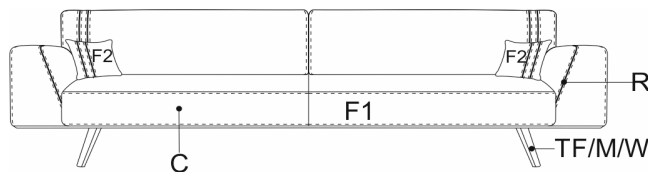

verkoop BE 15-02-2022

TE KIEZEN OPTIES

F1	main fabric	see fabric list
F2	fabric scatter pillows	see fabric list
C	comfort seat	see icons
TF	type of feet	see options
M	metal colour	if 718; see options
W	wood colour	if 707; beech colours
R	ribs colour	see options

JUKA = ribs op arm én op rug- en sierkussens

JAKO = ribs op arm géén ribs op rug- en sierkussens

STANDAARD: pootjes type 707 (Juka) - beuk

KLEUR BEUK POTEN: natural 01, tobacco 20, wenge 06, grey 12, greige antique 11, anthracite 21 of black 02

OPTIE: pootjes type 452 (Pich) - gelakt metaal (zwart)

pootjes type 718 (Juka) - gegoten aluminium, geschuurd en gelakt

KLEUR ALUMINIUM: pootjes type 718 (Juka) - grijs, bruin of zwart

KLEUREN RIBS: 3525 light grey, 1238 dark grey, 4000 black, 2758 beige, 3545 dark brown

KLEUR EIK VOOR TAFELS: natural 24, tobacco 20, grey 26, anthracite 25 of black 02

alle sierkussens zijn mogelijk in een tweede stof zonder meerprijs

* JAKO zonder ribs op rug- en sierkussens

** het zitcomfort verschilt van de andere elementen door opbouw romp en eigenschappen zitstroom

*** Q43J mét ribs, Q43C géén ribs

elementen zonder arm niet bedoeld als afsluitement