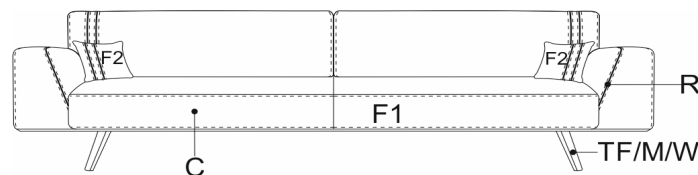

verkoop BE 01-10-2022

TE KIEZEN OPTIES

F1 main fabric
F2 fabric scatter pillows
C comfort seat
TF type of feet
M metal colour
W wood colour
R ribs colour

see fabric list
see fabric list
see icons
see options
if 718; see options
if 707; beech colours
see options

JUKA = ribs op arm én op rug- en sierkussens

JAKO = ribs op arm géén ribs op rug- en sierkussens

STANDAARD: pootjes type 707 (Juka) - beuk

KLEUR BEUK POTEN: natural 01, tobacco 20, wenge 06, grey 12, greige antique 11, anthracite 21 of black 02

OPTIE: pootjes type 452 (Pich) - gelakt metaal (zwart)

pootjes type 718 (Juka) - gegoten aluminium, geschuurd en gelakt

KLEUR ALUMINIUM: pootjes type 718 (Juka) - grijs, bruin of zwart

KLEUREN RIBS: 3525 light grey, 1238 dark grey, 4000 black, 2758 beige, 3545 dark brown

KLEUR EIK VOOR TAFELS: natural 24, tobacco 20, grey 26, anthracite 25 of black 02

alle sierkussens zijn mogelijk in een tweede stof zonder meerprijs

* JAKO zonder ribs op rug- en sierkussens

** het zitcomfort verschilt van de andere elementen door opbouw romp en eigenschappen zitschuim

*** Q43J mét ribs, Q43C géén ribs

elementen zonder arm niet bedoeld als afsluitement