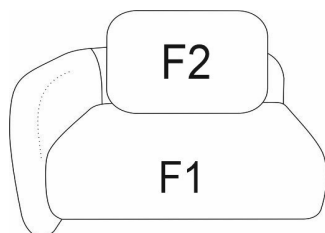

	PLOTIS...	STOF										
		LSA	LSB	LSC	LSD	LSE	LSF	LSG	LSH	LSI	LSJ	LSK
1,5-zit arm L/R	15SL/15SR	1170	1216	1246	1277	1338	1384	1430	1476	1537	1598	1721
1,5-zit zonder arm	15SN	988	1026	1052	1077	1128	1166	1205	1243	1294	1345	1446
Longchair arm L/R*	LCHL/LCHR	1436	1489	1525	1560	1631	1684	1737	1790	1861	1932	2073
Hoeelement*	90C	1396	1446	1479	1513	1580	1630	1680	1730	1797	1864	1998
Poef 100x100	POU	504	520	531	542	564	580	596	612	634	655	698
15SL+15SN+LCHR		3 594	3 731	3 823	3 914	4 097	4 234	4 372	4 509	4 692	4 875	5 240
LCHL+15SN+15SN+90C+15SN+15SR		6 967	7 230	7 406	7 582	7 933	8 197	8 461	8 725	9 076	9 428	10 131

verkoop BE 01-10-2022

TE KIEZEN OPTIES

F1	main fabric	see fabric list
F2	fabric back pillow	see fabric list

alle rugkussens zijn mogelijk in een tweede stof zonder meerprijs

* het zitcomfort verschilt van de andere elementen door opbouw romp en eigenschappen zitschuim