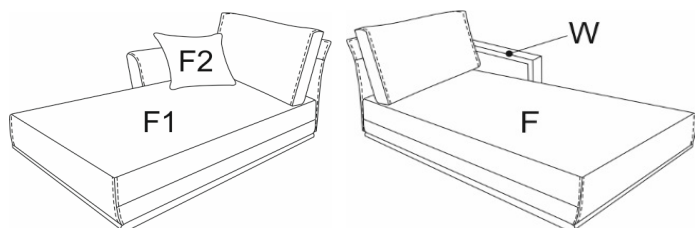

PLUIGI...	STOF										
		LSA	LSB	LSC	LSD	LSE	LSF	LSG	LSH	LSI	LSJ	LSK
1-zit	10S2	793	818	835	852	886	912	937	962	996	1.030	1.098
1,5-zit arm L/R	15SL/15SR	920	961	988	1.015	1.069	1.110	1.150	1.191	1.245	1.299	1.407
1,5-zit arm hout L/R	15SLWOOD/15SRWOOD	1.003	1.033	1.052	1.072	1.111	1.141	1.170	1.200	1.239	1.278	1.357
1,5-zit zonder arm	15SN	800	830	849	869	908	938	967	997	1.036	1.075	1.154
Longchair arm L/R*	LCHL/LCHR	1.215	1.268	1.304	1.340	1.411	1.465	1.518	1.572	1.643	1.715	1.858
Longchair arm hout L/R*	LCHLWOOD/LCHRWOOD	1.324	1.363	1.389	1.415	1.467	1.506	1.545	1.584	1.635	1.687	1.791
Longchair zonder armen*	LCHN	1.095	1.137	1.166	1.194	1.250	1.293	1.335	1.378	1.434	1.491	1.604
Lounge large L/R*	LOLL/LOLR	1.799	1.882	1.937	1.992	2.103	2.186	2.269	2.352	2.463	2.573	2.794
Hoek 90°	90C	990	1.033	1.062	1.092	1.150	1.193	1.237	1.281	1.339	1.397	1.513
Poef klein 83x100	POU83100	427	443	454	465	487	503	519	535	557	578	621
Poef groot 83x166	POU83166	688	714	731	749	784	810	836	862	897	932	1.002
Arm table	TABARM						487					
Back table	TABBACK						625					
Corner table	TABCORNER						699					
Big table	TABBIG						929					
Arm table kussen	PILARMTABLE	78	85	90	95	102	111	119	126	136	145	160
Armkussen Q43P	PSPILLQ43P	49	53	56	58	62	67	70	74	79	84	91
15SL+15SN+LOLR		3.519	3.672	3.774	3.876	4.080	4.233	4.387	4.540	4.744	4.948	5.356
15SL+15SN+TABCORNER+15SN		3.220	3.320	3.386	3.452	3.585	3.684	3.784	3.883	4.016	4.149	4.414

verkoop BE 01-03-2021

TE KIEZEN OPTIES

F1	main fabric	see fabric list
F2	fabric scatter pillow	see fabric list
F	main fabric	see fabric list
W	wood colour	oak colours

KLEUR EIK VOOR TAFELS EN ARMEN: natural 24, tobacco 20, grey 26, anthracite 25 of black 02

alle sierkussens zijn mogelijk in een tweede stof zonder meerprijs

* het zitcomfort verschilt van de andere elementen door opbouw romp en eigenschappen zitstroom