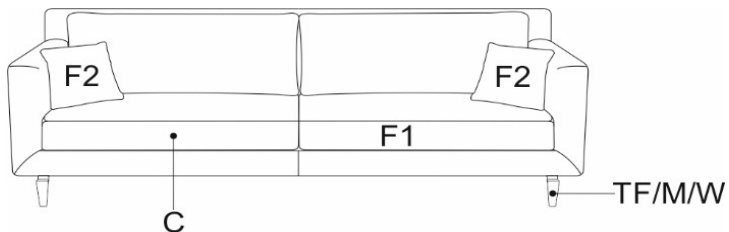

PMILEN...	Icons			STOF										
		LSA	LSB	LSC	LSD	LSE	LSF	LSG	LSH	LSI	LSJ	LSK			
1,5-zit	15S2	✓	✓	✓	1 199	1 255	1 289	1 326	1 397	1 452	1 505	1 560	1 632	1 705	1 850
1,75-zit	17S2	✓	✓	✓	1 368	1 429	1 471	1 513	1 595	1 655	1 719	1 779	1 861	1 945	2 109
3-zit	30S2	✓	✓	✓	1 748	1 837	1 895	1 956	2 074	2 161	2 251	2 341	2 459	2 578	2 815
3,5-zit	35S2	✓	✓	✓	1 893	1 980	2 040	2 098	2 217	2 306	2 396	2 486	2 604	2 723	2 960
4-zit	40S2	✓	✓	✓	2 135	2 235	2 301	2 370	2 504	2 604	2 704	2 805	2 939	3 073	3 342
1,5-zit arm L/R	15SL/15SR	✓	✓	✓	1 097	1 141	1 173	1 202	1 265	1 310	1 355	1 402	1 463	1 524	1 645
1,75-zit arm L/R	17SL/17SR	✓	✓	✓	1 197	1 247	1 278	1 310	1 373	1 421	1 471	1 518	1 582	1 647	1 774
3-zit arm L/R	30SL/30SR	✓	✓	✓	1 579	1 655	1 708	1 758	1 861	1 937	2 016	2 093	2 196	2 299	2 504
3,5-zit arm L/R	35SL/35SR	✓	✓	✓	1 729	1 806	1 858	1 908	2 011	2 088	2 167	2 243	2 346	2 449	2 654
4-zit arm L/R	40SL/40SR	✓	✓	✓	1 972	2 059	2 119	2 177	2 296	2 386	2 472	2 562	2 681	2 799	3 037
Bob arm L/R*	BOBL/BOBR	✓	✓	✓	1 951	2 019	2 064	2 111	2 204	2 272	2 341	2 409	2 501	2 591	2 776
Cosy arm L/R*	COSL/COSR	✓	✓	✓	1 410	1 458	1 489	1 518	1 582	1 629	1 674	1 721	1 785	1 845	1 972
Poef 80x70 cm	POU	✓	✓	✓	590	612	625	635	662	683	701	720	746	772	825
Intermedium poef 109x94 cm	POUINT	✓	✓	✓	778	804	820	830	862	886	907	928	959	988	1 057
Extra Armkussen klein S47C	PIL				82	87	90	95	103	108	113	119	127	134	137
COSL+35SR					3 139	3 263	3 348	3 427	3 593	3 717	3 841	3 964	4 130	4 294	4 626
BOBL+35SR					3 680	3 825	3 922	4 020	4 215	4 360	4 507	4 652	4 847	5 040	5 430

verkoop BE 01-10-2022

TE KIEZEN OPTIES

F1	main fabric	see fabric list
F2	fabric scatter pillows	see fabric list
C	comfort seat	see icons
TF	type of feet	see options
M	metal colour	if 697; see options
W	wood colour	if 698; beech colours

STANDAARD: pootjes type 697 (Milena) - gegoten aluminium, geschuurd en gelakt

KLEUR ALUMINIUM: grijs, bruin of zwart

OPTIE: pootjes type 662 (Ventigo) - chroom of type 698 (Milena - beuk)

KLEUR BEUK: natural 01, tobacco 20, wenge 06, grey 12, greige antique 11, anthracite 21 of black 02
alle armkussens zijn mogelijk in een tweede stof zonder meerprijs

* het zitcomfort verschilt van de andere elementen door opbouw romp en eigenschappen zitstuim