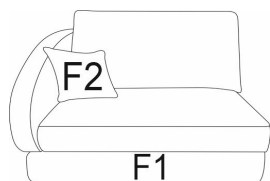

PPEGAS...	STOF										
		LSA	LSB	LSC	LSD	LSE	LSF	LSG	LSH	LSI	LSJ	LSK
1,5-zit arm L/R	15SL/15SR	1198	1237	1262	1288	1339	1378	1416	1455	1506	1557	1660
1,5-zit zonder arm	15SN	1061	1090	1109	1128	1166	1195	1224	1252	1291	1329	1405
Hoekelement*	90C	1386	1439	1474	1510	1581	1634	1688	1741	1812	1883	2025
Cosy small Arm L/R*	COSL/COSR	1740	1790	1823	1857	1923	1973	2023	2072	2139	2205	2338
Bubble lounge L/R*	BUBLOUL/BUBLOUR	1794	1853	1893	1933	2012	2072	2132	2191	2271	2351	2510
Poef 102x104 cm	POU	728	750	764	779	809	831	853	875	904	934	993
Banana 1-zit	BAN10SN	1091	1119	1137	1155	1191	1218	1245	1272	1309	1345	1417
Banana 2-zit	BAN20SN	1898	1949	1982	2016	2083	2133	2184	2234	2301	2368	2502
Banana 3-zit	BAN30SN	2747	2827	2881	2934	3041	3121	3202	3282	3389	3496	3710
Extra rugkussens Pegasus 65C	PIL65C	55	61	64	68	74	81	87	92	100	108	123
Extra sierkussens Pegasus 43C	PIL43C	37	41	43	46	50	55	59	64	69	74	85
COSL+15SN+15SR		3 999	4 116	4 194	4 272	4 428	4 545	4 662	4 779	4 935	5 091	5 403
15SL+15SN+BAN30SN+15SR		6 204	6 390	6 514	6 638	6 886	7 072	7 258	7 443	7 691	7 939	8 435

verkoop BE 01-10-2022

TE KIEZEN OPTIES

F1

main fabric
fabric scatter pillow

F2

see fabric list
see fabric list

alle sierkussens Pegasus 43C zijn mogelijk in een tweede stof zonder meerprijs

alle Bubble lounge rugkussens Pegasus 65C (3) zijn mogelijk in andere stoffen zonder meerprijs

* het zitcomfort verschilt van de andere elementen door opbouw romp en eigenschappen zitschuim