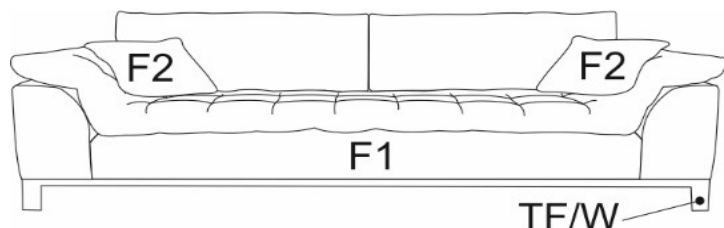

	PPHAET...	LSA	LSB	LSC	LSD	LSE	STOF LSF	LSG	LSH	LSI	LSJ	LSK
1,5-zit	15S2	1 816	1 890	1 940	1 989	2 063	2 137	2 211	2 285	2 384	2 482	2 680
2-zit	20S2	1 912	1 990	2 042	2 094	2 172	2 249	2 327	2 405	2 509	2 613	2 821
3-zit	30S2	2 173	2 261	2 320	2 379	2 468	2 556	2 645	2 733	2 851	2 969	3 205
3,5-zit	35S2	2 414	2 513	2 578	2 644	2 742	2 840	2 939	3 037	3 168	3 299	3 561
1,5-zit 1 arm L/R	15SL/15SR	1 663	1 731	1 777	1 822	1 891	1 959	2 028	2 096	2 187	2 279	2 461
2-zit 1 arm L/R	20SL/20SR	1 758	1 830	1 879	1 927	1 999	2 072	2 144	2 216	2 313	2 409	2 602
3-zit 1 arm L/R	30SL/30SR	2 019	2 102	2 157	2 212	2 295	2 378	2 461	2 544	2 655	2 766	2 987
3,5-zit 1 arm L/R	35SL/35SR	2 260	2 353	2 415	2 477	2 570	2 662	2 755	2 848	2 972	3 095	3 343
Hoek 90°	90C	1 635	1 701	1 746	1 790	1 857	1 923	1 990	2 056	2 145	2 234	2 412
Duo 1 arm L/R*	DUOL/DUOR	2 015	2 086	2 133	2 180	2 251	2 322	2 393	2 464	2 558	2 653	2 842
Poef 75x75 cm	POU75X75	782	810	840	871	903	954	990	1 026	1 087	1 149	1 272
Poef 100x100 cm	POU100X100	1 003	1 040	1 079	1 118	1 160	1 226	1 272	1 319	1 399	1 478	1 638
Hoofdsteen 1,5 / 3,5 / Duo, per stuk	HFD15S	132	138	141	145	150	156	161	167	174	181	196
Hoofdsteen 2 / 3, per stuk	HFD30S	132	138	141	145	150	156	161	167	174	181	196
Extra sierkussen Q43C	PSPILLQ43C	39	43	46	48	53	58	62	67	72	78	89
30SL+DUOR		4 034	4 188	4 290	4 393	4 547	4 701	4 854	5 008	5 213	5 419	5 829
35S2+20S2		4 326	4 502	4 620	4 737	4 914	5 090	5 266	5 442	5 677	5 912	6 382

verkoop BE 01-10-2022

TE KIEZEN OPTIES

F1	main fabric	see fabric list
F2	fabric scatter pillows	see fabric list
TF	feet type	see options
W	wood colour	beech colours

STANDAARD: pootjes type 316 (Phaeton) - beuk

hoofdsteenen: 1,5 en Duo 1 stuk; rest 2 stuks

* het zitcomfort verschilt van de andere elementen door opbouw romp en eigenschappen zitstroom elementen zonder arm niet bedoeld als afsluitement