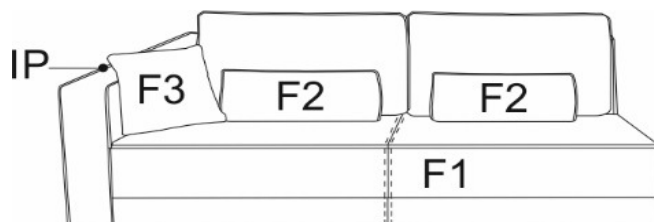

verkoop BE 01-05-2019

TE KIEZEN OPTIES

F1 main fabric
F2 fabric kidney pillows
F3 fabric scatter pillows
IP colour italian piping

see fabric list
see fabric list
see fabric list
see options

alle lendenkussens zijn mogelijk in een tweede stof zonder meerprijs
alle sierkussens zijn mogelijk in een tweede stof zonder meerprijs
KLEUR EIK VOOR TAFELS: natural 24, tobacco 20, grey 26, anthracite 25 of black 02
model met italian piping = **PLAZA**
ITALIAN PIPING: silver of red gold
model zonder italian piping = **POMOROSSO**

* het zitcomfort verschilt van de andere elementen door opbouw romp en eigenschappen zitstroom