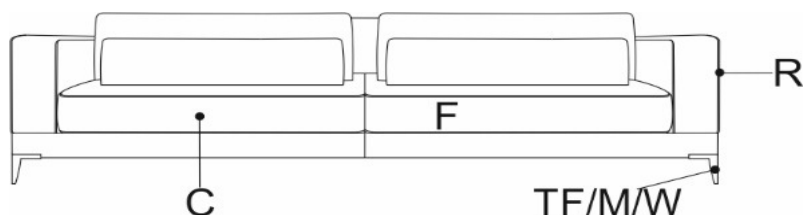

PTITO ...			STOF										
				LSA	LSB	LSC	LSD	LSE	LSF	LSG	LSH	LSI	LSJ	LSK
1,5-zit	15S2	✓	✓	1.082	1.123	1.150	1.177	1.232	1.273	1.314	1.354	1.409	1.463	1.572
3-zit	30S2	✓	✓	1.457	1.509	1.544	1.580	1.650	1.703	1.755	1.808	1.879	1.949	2.090
3,5-zit	35S2	✓	✓	1.667	1.731	1.774	1.817	1.902	1.966	2.030	2.094	2.180	2.265	2.436
4-zit	40S2	✓	✓	1.895	1.971	2.022	2.073	2.175	2.251	2.328	2.404	2.506	2.608	2.812
1,5-zit platform L/R	15S2PLAL/15S2PLAR	✓	✓	975	1.011	1.034	1.058	1.105	1.140	1.176	1.211	1.258	1.305	1.399
3-zit platform L/R	30S2PLAL/30S2PLAR	✓	✓	1.350	1.397	1.429	1.460	1.523	1.570	1.617	1.665	1.727	1.790	1.916
3,5-zit platform L/R	35S2PLAL/35S2PLAR	✓	✓	1.561	1.619	1.658	1.697	1.775	1.834	1.892	1.951	2.029	2.107	2.263
4-zit platform L/R	40S2PLAL/40S2PLAR	✓	✓	1.788	1.859	1.906	1.954	2.048	2.119	2.190	2.260	2.355	2.449	2.638
Poef 80x70	POU8070	✓	✓	576	587	598	609	619	630	652	663	674	696	739
Poef 100x70	POU10070	✓	✓	619	630	641	652	663	674	696	706	717	739	782
Plate	TABPLATE													109
Arm table	TABARM													326
Armkussen K58R	K58R			61	65	68	71	75	81	85	90	95	101	113

verkoop BE 01-05-2019

TE KIEZEN OPTIES

F	main fabric	see fabric list
C	comfort seat	see icons
R	ribs colour	see options
TF	feet type	see options
M	metal colour	if 367; see options
W	wood colour	if 613; beech colours

STANDAARD: pootjes type 367 (A1) - gegoten aluminium, geschuurd en gelakt

KLEUR POTEN: grijs, bruin of zwart

OPTIE: pootjes type 613 (Tito) - beuk

KLEUR BEUK VOOR POTEN: natural 01, tobacco 20, wenge 06, grey 12, greige antique 11, anthracite 21 of black 02

CONTRASTBIEZEN in RIBS

KLEUREN RIBS: 3525 light grey, 1238 dark grey, 4000 black, 2758 beige, 3545 dark brown

KLEUR EIK VOOR TAFELS: natural 24, tobacco 20, grey 26, anthracite 25 of black 02