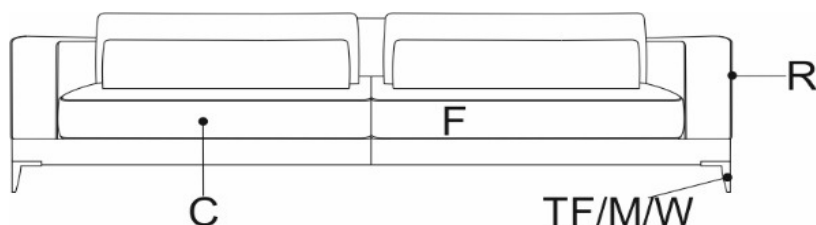

PTITO ...			STOF										
		LSA	LSB	LSC	LSD	LSE	LSF	LSG	LSH	LSI	LSJ	LSK		
1,5-zit	15S2	✓	✓	1.176	1.220	1.250	1.279	1.339	1.383	1.428	1.472	1.531	1.590	1.709
3-zit	30S2	✓	✓	1.583	1.640	1.678	1.717	1.793	1.850	1.908	1.965	2.042	2.118	2.271
3,5-zit	35S2	✓	✓	1.812	1.881	1.928	1.974	2.067	2.137	2.206	2.276	2.369	2.462	2.647
4-zit	40S2	✓	✓	2.059	2.142	2.198	2.253	2.364	2.447	2.530	2.613	2.723	2.834	3.055
1,5-zit platform L/R	15S2PLAL/15S2PLAR	✓	✓	1.060	1.098	1.124	1.150	1.201	1.239	1.278	1.316	1.367	1.418	1.520
3-zit platform L/R	30S2PLAL/30S2PLAR	✓	✓	1.467	1.519	1.553	1.587	1.655	1.707	1.758	1.809	1.877	1.946	2.082
3,5-zit platform L/R	35S2PLAL/35S2PLAR	✓	✓	1.696	1.760	1.802	1.844	1.929	1.993	2.056	2.120	2.205	2.289	2.459
4-zit platform L/R	40S2PLAL/40S2PLAR	✓	✓	1.944	2.020	2.072	2.123	2.226	2.303	2.380	2.457	2.559	2.662	2.867
Poef 80x70	POU8070	✓	✓	626	638	650	661	673	685	709	720	732	756	803
Poef 100x70	POU10070	✓	✓	673	685	697	709	720	732	756	768	779	803	850
Plate	TABPLATE													118
Arm table	TABARM													354
Armkussen K58R	K58R			66	71	74	77	81	88	93	97	104	110	122

verkoop BE 01-03-2021

TE KIEZEN OPTIES

F	main fabric	see fabric list
C	comfort seat	see icons
R	ribs colour	see options
TF	feet type	see options
M	metal colour	if 367; see options
W	wood colour	if 613; beech colours

STANDAARD: pootjes type 367 (A1) - gegoten aluminium, geschuurd en gelakt

KLEUR POTEN: grijs, bruin of zwart

OPTIE: pootjes type 613 (Tito) - beuk

KLEUR BEUK VOOR POTEN: natural 01, tobacco 20, wenge 06, grey 12, greige antique 11, anthracite 21 of black 02

CONTRASTBIEZEN in RIBS

KLEUREN RIBS: 3525 light grey, 1238 dark grey, 4000 black, 2758 beige, 3545 dark brown

KLEUR EIK VOOR TAFELS: natural 24, tobacco 20, grey 26, anthracite 25 of black 02