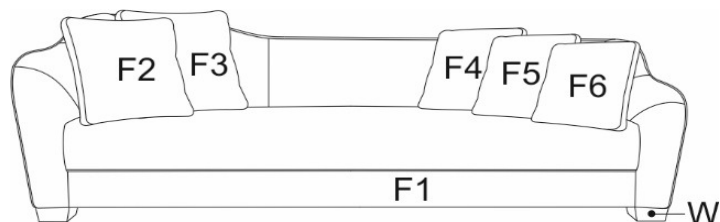

	PZEN ...	STOF										
		LSA	LSB	LSC	LSD	LSE	LSF*	LSG	LSH	LSI	LSJ	LSK
1,5-zit LOW	15S2L	995	1.033	1.056	1.079	1.128	1.163	1.199	1.235	1.283	1.331	1.428
1,5-zit HIGH	15S2H	1.040	1.082	1.111	1.138	1.195	1.239	1.281	1.323	1.382	1.439	1.552
3-zit : verhoogde arm-rug L/R	30S2LH/30S2RH	1.325	1.380	1.415	1.453	1.525	1.581	1.636	1.691	1.764	1.835	1.982
3,5-zit : verhoogde arm-rug L/R	35S2LH/35S2RH	1.523	1.588	1.632	1.674	1.762	1.825	1.890	1.955	2.043	2.129	2.302
4-zit : verhoogde arm-rug L/R	40S2LH/40S2RH	1.724	1.800	1.850	1.901	2.001	2.077	2.153	2.228	2.329	2.430	2.631
Poef 99x67	POU	483	496	506	515	531	546	559	573	590	609	645
Extra rugkussen groot B57B	PILB	74	80	82	86	92	97	103	107	113	120	134
Extra rugkussen klein S47B	PILS	63	67	71	74	80	84	88	92	99	103	116

verkoop BE 01-05-2019

TE KIEZEN OPTIES

F1	main fabric	see fabric list
F2	fabric pillow 1	see fabric list
F3	fabric pillow 2	see fabric list
F4	fabric pillow 3	see fabric list
F5	fabric pillow 4	see fabric list
F6	fabric pillow 5	see fabric list
W	wood colour	beech colours

STANDAARD: pootjes B695 (Zen) - beuk

KLEUR BEUK: natural 01, tobacco 20, wenge 06, grey 12, greige Antique 11, anthracite 21 of black 02

alle rugkussens zijn mogelijk in andere stoffen zonder meerprijs

* Tennessee stoffen niet beschikbaar