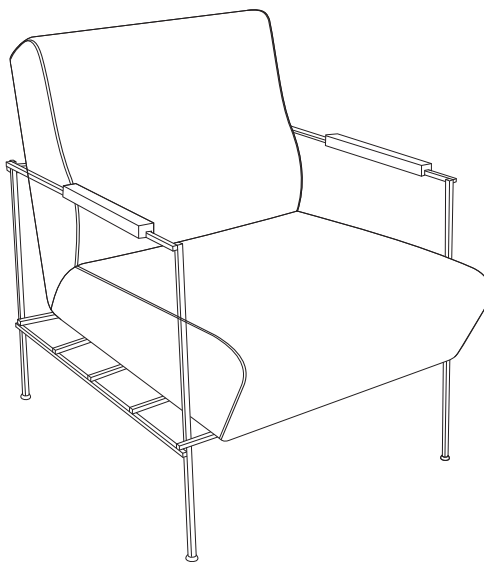

BOX / W x H x D
sitting height: 48

Passe[®]
Partout

1-seat
67x80x80

KADER

in gelakt metaal (zwart)

ZITKUSSEN

HR schuim 35 kg/m³ met dacronlaagje

RUGKUSSEN

HR schuim 23 kg/m³ met dacronlaagje

ARMLEUNINGEN

eik

OPTIES

kleuren eik: natural 24, tobacco 20, grey 26, anthracite 25
of black 02

STRUCTURE

en métal laqué (noir)

COUSSIN D'ASSISE

mousse HR 35 kg/m³ avec nappage dacron

COUSSIN DE DOS

mousse HR 23 kg/m³ avec nappage dacron

ACCOUDOIRS

chêne

OPTIONS

couleurs chêne: natural 24, tobacco 20, grey 26,
anthracite 25 ou black 02

FRAMEWORK

lacquered steel (black)

SITTING PILLOW

HR foam 35 kg/m³ with polyester covering

BACK PILLOW

HR foam 23 kg/m³ with polyester covering

ARM SUPPORTS

oak

OPTIONS