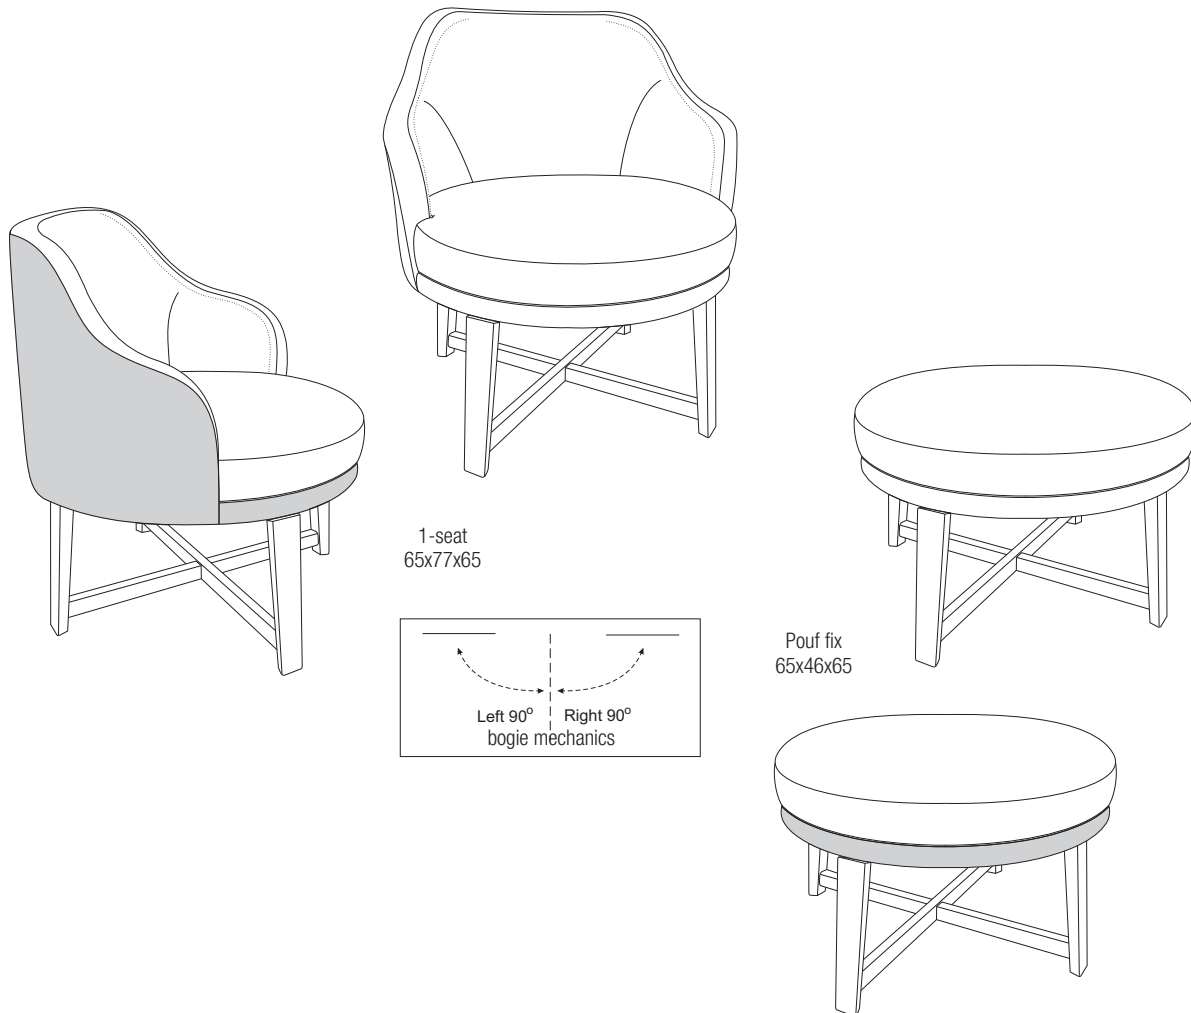

LAMOS / W x H x D sitting height: 46

**Passe
Partout**®

1-seat
65x77x65

Pouf fix
65x46x65

/ second fabric possible

ROMP

dragende delen uit of gelaagd hardhout
bogie mechanisme

ONDERVERING

zitsangels

ZITKUSSEN

hoogelastisch schuim HR 35kg/m3 met dacronafdekking,

RUGKUSSEN

schuim 35kg/m3 met dacronafdekking

POOTJES

poten in eik

kleuren eik: natural 24, tobacco 20, grey 26, anthracite 25
of black 02

achterkant rug en basis zit in een tweede stof zonder meerprijs

CARCASSE

structure portante en panneau stratifié
hyperrésistant mécanique bogie

GARNI SUR

sangles en caoutchouc

COUSSIN D'ASSISE

mousse HR 35kg/m3 avec nappage dacron,

Farben Eiche: natural 24, tobacco 20, grey 26, anthracite 25
oder black 02

Rücken des Rückenteils und Basis des Sitzes sind lieferbar
in einem anderen Stoff ohne Aufpreis