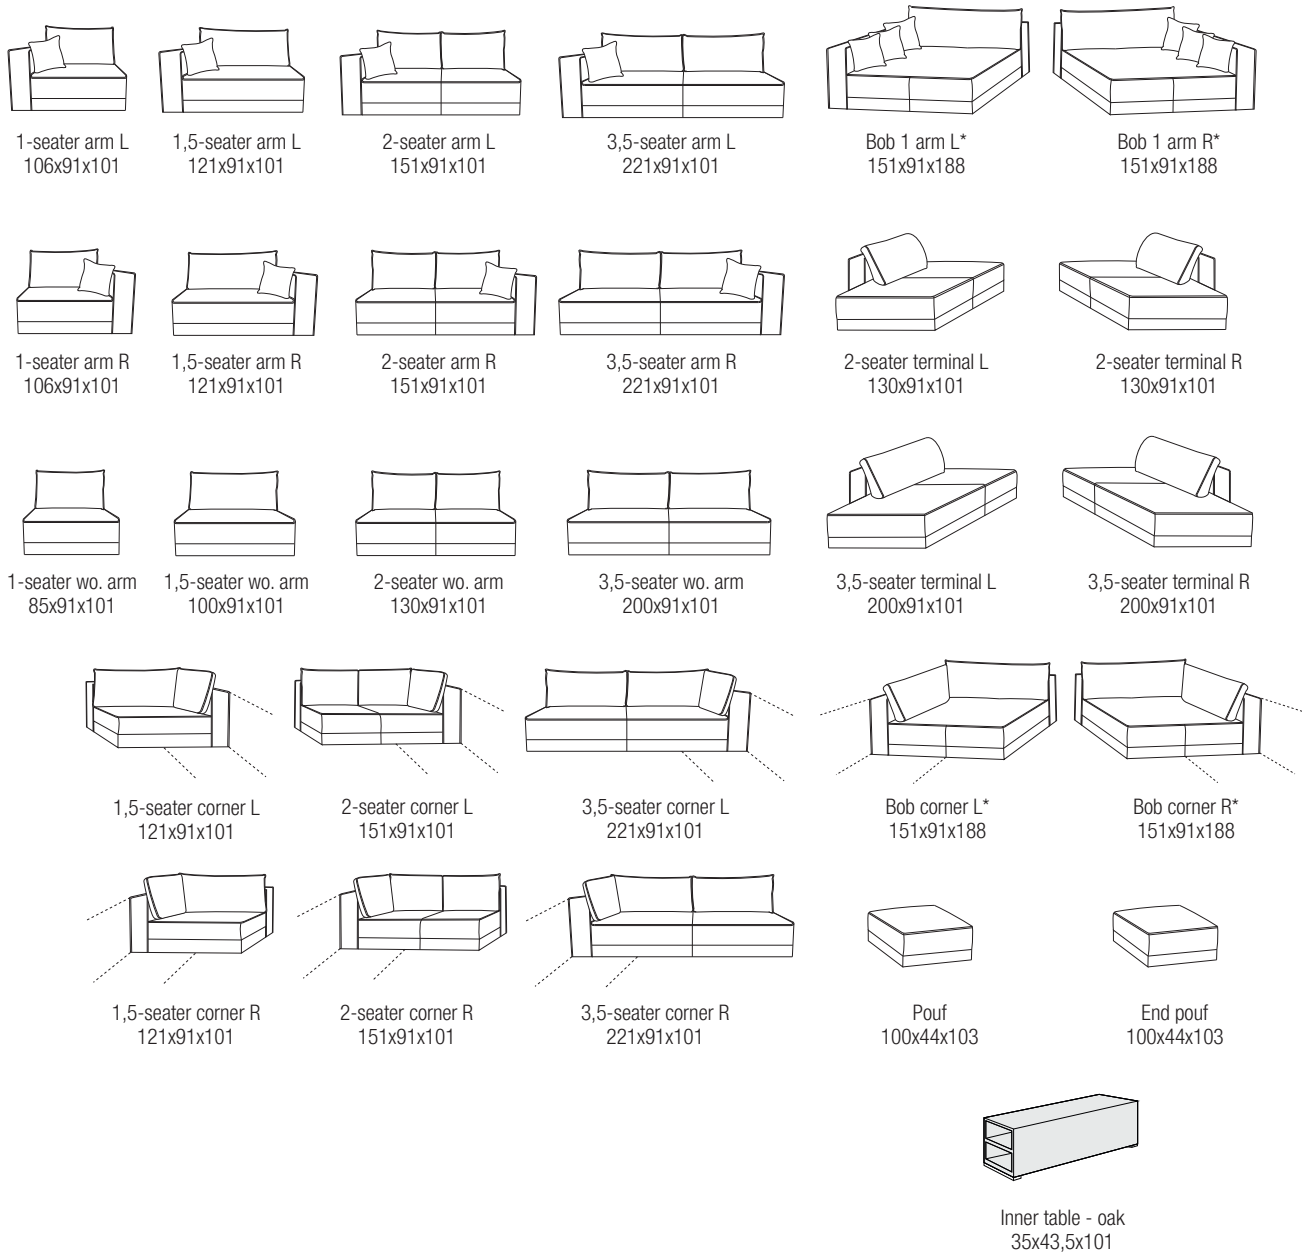

MARANELLO / W x H x D sitting height: 44

**Passe
Partout**®

ROMP

dragende delen uit beuk en/of gelaagd hardhout

ONDERVERING

Metalen zigzagvering afgedekt met drukverdeler uit polyestervlies

ZITKUSSEN

HR schuim 35 kg/m³ met gecompartmenteerd kussen uit donsveertjes en polyester bolletjes
* zitcomfort kan verschillen door opbouw

CARCASSE

structure portante en hêtre et/ou panneau stratifié hyperrésistant

GARNI SUR

ressorts en zigzag avec nappage polyester

COUSSIN D'ASSISE

mousse HR 35 kg/m³ avec un coussin compartimenté de plumes et boules de fibres polyester
* le confort d'assise est différent par la construction