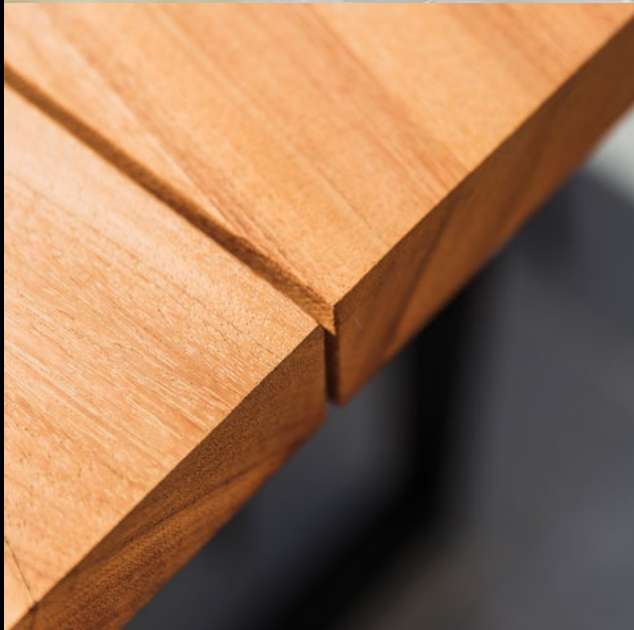

JUNI ACTIE
**SANSKRIET
SPRING TAFEL**

SANSKRIET

De Spring Tafel is een prachtige tuintafel met afzelia tafelblad. Ideaal voor jouw terras of tuin. Kies uit verschillende formaten, hoogtes, poten en afwerkingen.

Poten in metaal	recht		incl.
	conisch		incl.
Hoogte	76 cm		incl.
	115cm		+ € 250

Afwerking tafelblad	onbehandeld (zal natuurlijk vergrijzen)	incl.
----------------------------	--	-------

Afwerking tafelkant	recht		incl.
	schuin		incl.
	schuin		incl.