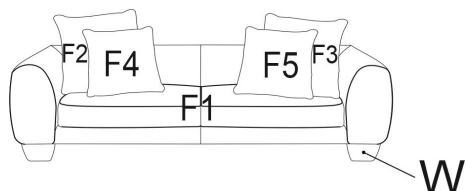

	PBELLI ...	LSA	LSB	LSC	LSD	LSE	STOF LSF	LSG	LSH	LSI	LSJ	LSK
1,5-zit	15S2	1588	1636	1667	1698	1761	1807	1854	1901	1963	2025	2150
3-zit	30S2	2186	2257	2304	2351	2446	2517	2588	2659	2754	2848	3038
3,5-zit	35S2	2385	2456	2504	2551	2646	2718	2789	2861	2956	3051	3241
1,5-zit 1 arm L/R	15SL/15SR	1319	1355	1380	1404	1453	1490	1527	1564	1613	1662	1760
3-zit 1 arm L/R	30SL/30SR	1934	1996	2038	2079	2163	2225	2288	2350	2434	2517	2683
3,5-zit 1 arm L/R	30SL/30SR	2121	2184	2226	2267	2351	2414	2477	2540	2623	2707	2875
Big cosy arm L/R*	COBL/COBR	1693	1739	1770	1801	1863	1909	1955	2001	2063	2125	2248
Lounge large L/R*	LOLL/LOLR	2538	2614	2665	2715	2817	2893	2969	3045	3147	3248	3451
Poef 100x100 cm	POU	791	813	828	843	872	894	916	938	967	996	1055
1,75-zit XXL 1 arm L/R*	175LXXL/175RXXL	1929	1984	2020	2057	2130	2184	2239	2294	2367	2440	2585
1,75-zit XXL zonder armen*	175NXXL	1524	1565	1592	1619	1674	1715	1755	1796	1850	1905	2014
Extra rugkussen 55	PIL55	85	89	92	95	101	106	110	115	121	127	139
Extra rugkussen 68	PIL68	109	114	118	122	129	134	140	145	152	160	174
COBL+35SR		3.814	3.923	3.996	4.068	4.214	4.323	4.432	4.541	4.686	4.832	5.123
LOLL+35SR		4.659	4.798	4.890	4.983	5.168	5.307	5.446	5.585	5.770	5.955	6.326

verkoop BE 05-11-2023

TE KIEZEN OPTIES

F1	main fabric	see fabric list
F2	fabric back pillow	see fabric list
F3	fabric back pillow	see fabric list
F4	fabric back pillow	see fabric list
F5	fabric back pillow	see fabric list
W	wood colour	beech colours

STANDAARD: pootjes type 755 (Bellini) - beuk

KLEUR BEUK POTEN: natural 01, tobacco 20, wenge 06, grey 12, greige antique 11, anthracite 21 of black 02

alle rugkussens in andere stoffen zonder meerprijs
elementen zonder arm niet bedoeld als afsluitelement