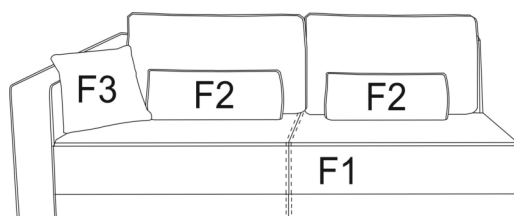

verkoop BE 01-10-2023

TE KIEZEN OPTIES

F1 main fabric
F2 fabric kidney pillows
F3 fabric scatter pillows
IP colour italian piping

see fabric list
see fabric list
see fabric list
see options

alle lendenkussens zijn mogelijk in een tweede stof zonder meerprijs
alle sierkussens zijn mogelijk in een derde stof zonder meerprijs
KLEUR EIK VOOR TAFELS: natural 24, tobacco 20, grey 26, anthracite 25 ou black 02
* het zitcomfort verschilt van de andere elementen door opbouw romp en eigenschappen zitstroom