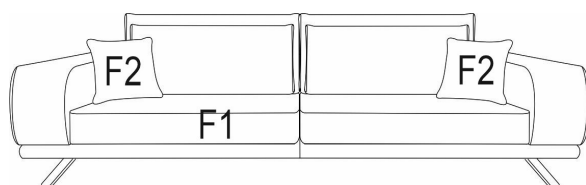

	PZANIA ...	LSA	LSB	LSC	LSD	LSE	STOF LSF	LSG	LSH	LSI	LSJ	LSK
2-zit	20S2	2478	2553	2603	2653	2753	2828	2903	2978	3078	3179	3379
3-zit	30S2	2718	2806	2865	2923	3041	3129	3217	3305	3423	3541	3776
3,5-zit	35S2	2999	3095	3158	3222	3349	3445	3540	3636	3763	3890	4145
4-zit	40S2	3326	3436	3509	3583	3729	3839	3949	4059	4205	4352	4645
2-zit 1 arm L/R	20SL/20SR	2245	2309	2351	2394	2479	2543	2607	2671	2756	2842	3012
3-zit 1 arm L/R	30SL/30SR	2493	2570	2622	2674	2777	2855	2932	3010	3113	3217	3424
3,5-zit 1 arm L/R	35SL/35SR	2772	2857	2914	2971	3085	3171	3256	3341	3455	3569	3797
4-zit 1 arm L/R	40SL/40SR	3102	3202	3269	3336	3470	3571	3671	3772	3906	4040	4308
3-zit zonder armen	30SN	2294	2361	2405	2450	2539	2606	2673	2739	2828	2917	3096
3,5-zit zonder armen	35SN	2609	2683	2733	2782	2881	2956	3030	3104	3203	3302	3500
Bob 1 arm L/R*	BOBL/BOBR	2330	2398	2443	2488	2579	2647	2714	2782	2872	2963	3143
Lounge L/R*	LOUL/LOUR	3348	3454	3524	3595	3736	3842	3947	4053	4194	4335	4617
Small lounge L/R*	LOSL/LOSR	2956	3051	3115	3178	3305	3400	3495	3591	3717	3844	4098
Hoek 90° (ophangend)	90C	1995	2073	2125	2177	2281	2358	2436	2514	2618	2722	2929
Poef 102x102 cm	POU102x102	1100	1122	1137	1152	1181	1203	1225	1247	1277	1306	1365
Extra sierkussen Q43C	PSPILLQ43C	42	47	50	53	58	64	69	73	80	86	98
35S2+20S2		5477	5648	5761	5875	6102	6273	6444	6614	6841	7069	7524
LOUL+35SR		6120	6311	6439	6566	6821	7012	7203	7395	7649	7904	8414

verkoop BE 01-10-2023

TE KIEZEN OPTIES

F1 main fabric
F2 fabric scatter pillows

see fabric list
see fabric list

STANDAARD: pootjes type 756 (Zania) - zwart gelakt metaal
alle sierkussens zijn mogelijk in een tweede stof zonder meerprijs